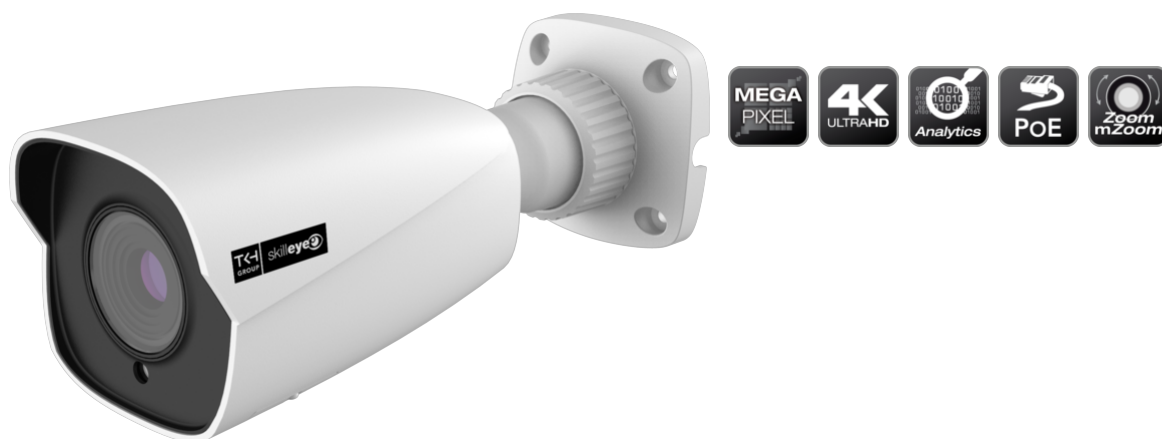

## SEI-T8323TI

**Bullet IP, 4K(8MP), 2.8-12mm MOTOR., ICR, WDR 120dB, LEDs 30-50mt, IP67/IK10, POE, H.265, VCA Basic**

- Risoluzione 4K per immagini con dettagli superiori
- Compressione H265: altissima compressione video e controllo dello streaming video
- Supporto Triplo-Streaming
- Funzioni di Video Analitica a Bordo: Tripwire, Intrusione, Tamper, Oggetto Abbandonato
- Compatibile con protocollo ONVIF
- Compatibile Power-over-Ethernet

### Sommario

Il brand SkillEye definisce una gamma di prodotti per la TVCC professionali ed affidabili, una perfetta combinazione di alta qualità e costi ottimizzati.

SkillEye è nato con la missione di soddisfare le esigenze degli installatori nella realizzazione di impianti TVCC professionali, dai negozi per la vendita al dettaglio alle farmacie, uffici, hotel, stazioni di servizio, ecc.